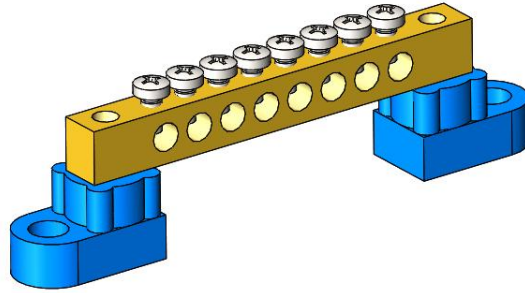

# GRL 金莱勒

型号 Model no.	8 孔 8 ways
外形尺寸 Overall dimensions	总长 117      高 28.5      孔 4.8 Total length 117      height 28.5      hole 4.8
安装尺寸 Installation size	103 螺丝 M4*2 103 bolt M4*2
铜条尺寸 Dimension of copper	88*9*11
订货号 Order No.	DN90001-0001